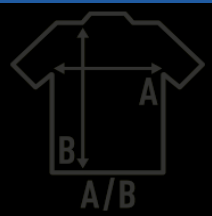

## REGULAR LS T-SHIRT

T-shirt básica de manga comprida sem alças. Ideal para personalizar com serigrafia, vinil e transferência. 10 cores e do tamanho XS a 3 XL. Também disponível para mulheres e crianças. Etiqueta removível.

### Detalhes:

- Dupla costura no pescoço, mangas e em baixo.
- Gola em elastano.
- Reforço de ombro a ombro.
- 155 - 160 g/m<sup>2</sup> approx.
- 100% Algodão com preenchimento
- GM - 85% Algodão / 15% Viscose
- Etiqueta removível

### SIZE/Size

EU	XS	S	M	L	XL	XXL	3XL	4XL	5XL
Width	48 cm	51 cm	53.50 cm	56 cm	58.50 cm	61 cm	66 cm	68 cm	72 cm
	68 cm	70 cm	72 cm	74 cm	76 cm	78 cm	82 cm	84 cm	82 cm

White  
(WH)

Black  
(BK)

Red  
(RD)

Navy  
(NY)