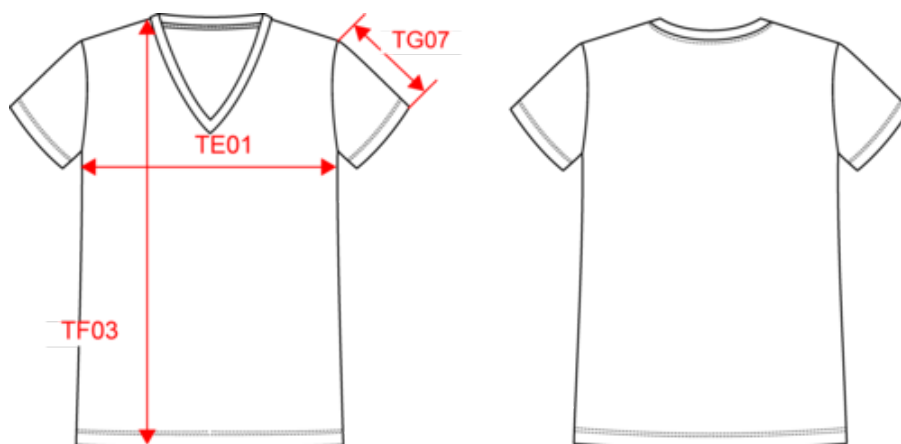

Dimensão

Measurements in cm	XS	S	M	L	XL	XXL
TE01 - 1/2 chest width at 1.5cm below armhole	43.00	46.00	49.00	52.00	55.00	58.00
TF03 - Front total height from HSP	61.00	63.00	65.00	67.00	69.00	71.00
TG07 - Short sleeve length	15.00	15.75	16.50	17.25	18.00	18.75