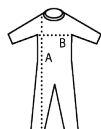

Cintura elástica nas costas

Reforçado nas costas

Fecho de cursor duplo

Etiqueta interior para identificação manual

Packaging

Tamanho da caixa : 60 x 40 x 30 cm

Peso por caixa de cartão : 20.00 kg

Tamanhos disponíveis

Tamanhos	S	M	L	XL	XXL	3XL	4XL
	38/40	42/44	46/48	50/52	54/56	58/60	62/64
A/B	162,5/56	164/59	165,5/62	167/65	170/68	173/71	176/74

Cores disponíveis

Azul Bugatti

Cinzentos escuros

Pro azul marinho

Verde garrafa