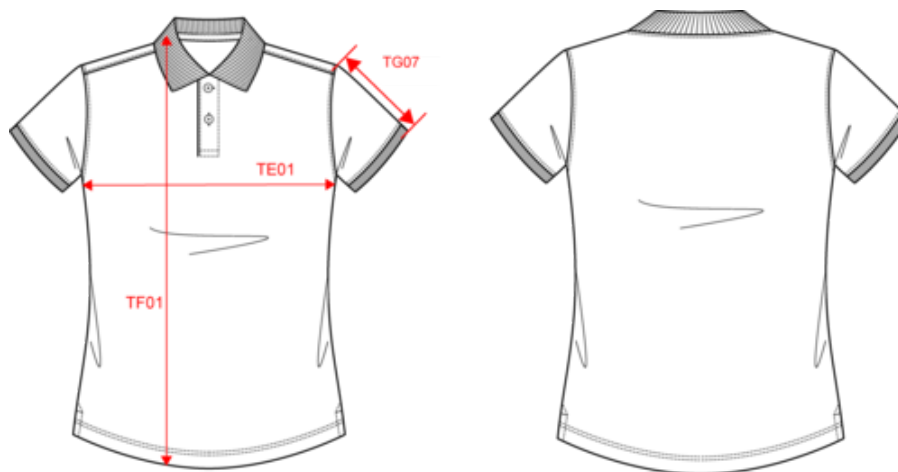

KARIBAN

K242

Polo de senhora manga curta

- Qualidade de impressão perfeita.
- Polo chique e casual.
- Vasta gama de cores.

100% algodão penteado, malha piqué lavável a 60°C (Oxford Grey : 90% algodão penteado/10%viscose - lavável a 40°C). Tapa-costuras e abertura lateral em contraste - Oxford Grey para todas as cores excepto na cor Oxford Grey que o contraste é em Dark Grey. Acabamento da manga com elastano. Acabamento costura dupla. Carcela com 2 botões. Certificado STANDARD 100 by OEKO-TEX® N° CQ 1007/7, IFTH.

K241

K249

K248

KARIBAN

K242

Polo de senhora manga curta

Dimensão

Measurements in cm	S	M	L	XL	XXL	3XL
TE01 - 1/2 chest width at 1.5cm below armhole	46.00	49.00	52.00	55.00	58.00	61.00
TF01 - Total height from HSP	62.00	64.00	66.00	68.00	70.00	72.00
TG07 - Short sleeve length	13.75	14.50	15.25	16.00	16.75	17.50