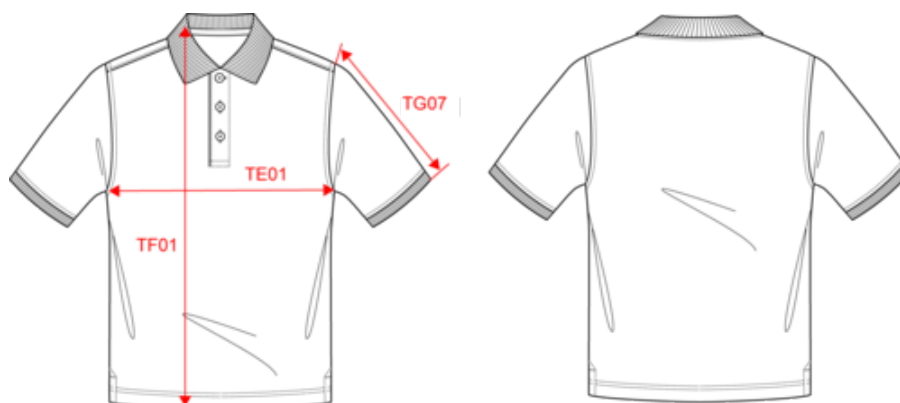

KARIBAN

K241

Polo manga curta

- Polo chique e casual.
- Qualidade de impressão perfeita.
- Vasta gama de cores.

100%algodão penteado, malha piquê lavável a 60°C (Oxford Grey : 90%algodão penteado/10%viscose - lavável a 40°C). Tapa-costuras e abertura lateral em contraste - Oxford Grey para todas as cores excepto na cor Oxford Grey que o contraste é em Dark Grey. Carcela com 3 botões. Acabamento da manga com elastano. Acabamento dupla costura. Certificado STANDARD 100 by OEKO-TEX® N° CQ 1007/7, IFTH.

K242

K249

K248

KARIBAN

K241

Polo manga curta

Dimensão

| Measurements in cm | S | M | L | XL | XXL | 3XL | 4XL |
|---|-------|-------|-------|-------|-------|-------|-------|
| TE01 - 1/2 chest width at 1.5cm below armhole | 50.00 | 53.00 | 56.00 | 59.00 | 62.00 | 65.00 | 68.00 |
| TF01 - Total height from HSP | 70.00 | 72.00 | 74.00 | 76.00 | 78.00 | 80.00 | 82.00 |
| TG07 - Short sleeve length | 22.75 | 23.50 | 24.25 | 25.00 | 25.75 | 26.50 | 27.25 |