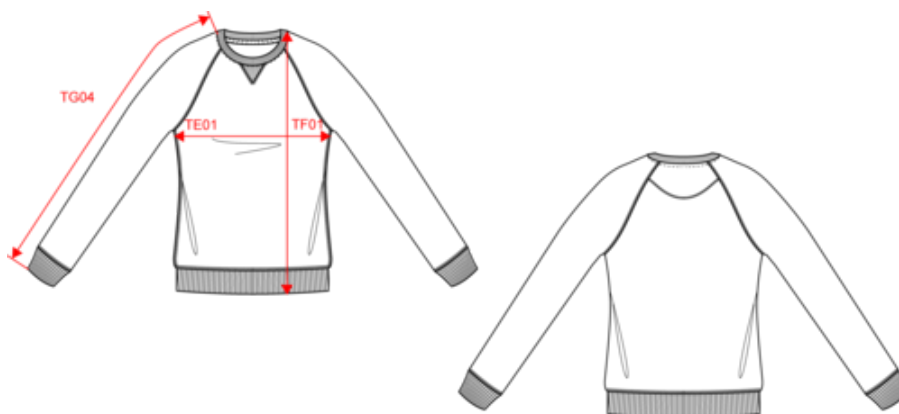

## Sweatshirt BIO de senhora com decote redondo e mangas raglan

- Corte moderno, proteção do ambiente e muito conforto.
- Pré-encolhimento do tecido.
- Coleção Organic. NO LABEL.

Cores Snow Grey, Sage e Lemon Yellow : 80% algodão orgânico/ 20% poliéster reciclado. Cores Black, French Navy Heather, Grey Heather, Mossy Green, Navy, Ocean Blue Heather, Red, Storm Grey e Wine Heather : 80% algodão biológico/20% poliéster. Interior não cardado (French Terry). LST (Low Shrinkage Terry). Corte moderno. Tapa-costuras em contraste no interior e acabamento em V no decote. Com etiqueta sem marca, contendo apenas indicação de tamanho para facilitar a personalização. Certificado STANDARD 100 by OEKO-TEX® N° CQ1007/7, IFTH.

# KARIBAN

Sweatshirt BIO de senhora com decote redondo e mangas raglan

Dimensão

Measurements in cm	XS	S	M	L	XL	XXL
TE01 - 1/2 chest width at 1.5cm below armhole	45.00	48.00	51.00	54.00	57.00	60.00
TF01 - Total height from HSP	61.00	63.00	65.00	67.00	69.00	71.00
TG04 - Raglan long sleeve length	68.50	70.25	72.00	73.75	75.50	77.25