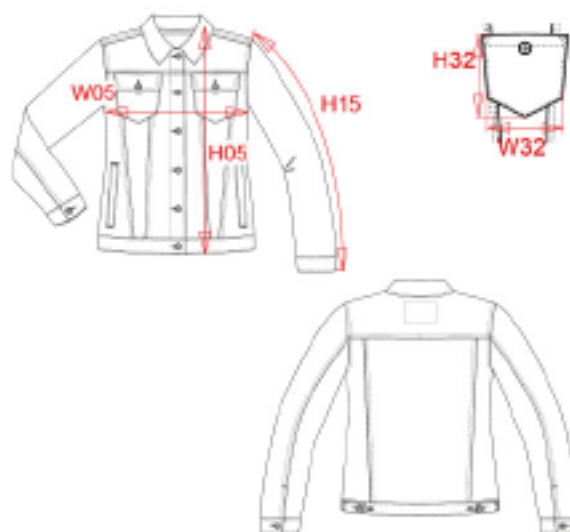

# KARIBAN

**SIZES :** XS\_S\_M\_L\_XL\_XXL

**COMPOSITION :**

Main fabric : Rinse Cotton / Elastane denim 99/1 - 11.50 OZ  
99%cotton / 1%elastane

**WEIGHT :**

Main fabric : 390 gsm

**TECHNICAL DETAIL :**

Rinse

**ARTICLE WEIGHT :**

660 gr/pc

DESCRIPTION
Français : Blouson denim non doublé femme
English : Ladies' unlined denim jacket
Nederlands : Ongevoerde damesjas van denim
Deutsch : Ungefütterte, kurze Damen-Jeansjacke
Español : Cazadora vaquera sin forro de mujer
Italiano : Giacca denim non foderata donna
Português : Blusão de ganga de senhora sem forro

COLORS	PANTONE SERIGRAPHIE
Blue rinse	-

MEASUREMENT						
Description	XS	S	M	L	XL	XXL
H05 (L) Hauteur totale / Total height	67,60	68,60	81,60	83,60	85,60	87,60
W05 (L) 1/2 largeur poitrine à 1.5cm de l'emmanchure / 1/2 chest width at 1.5cm below armhole	43,60	48,60	48,60	62,60	66,60	68,60
H15L (L) Longueur manche longue / Long sleeve length	81	82	83	84	86	88
W32 (M) Largeur poche devant / Front pocket width	8,60	9	8,60	10	10,60	11
H32 (M) Hauteur poche devant / Front pocket height	8,60	10	10,60	11	11,60	12

CARE LABEL

PACKING	
Box	10 pcs / box All sizes => L:80cm W:40cm H:25cm GW:10.39kg NW:9.36kg