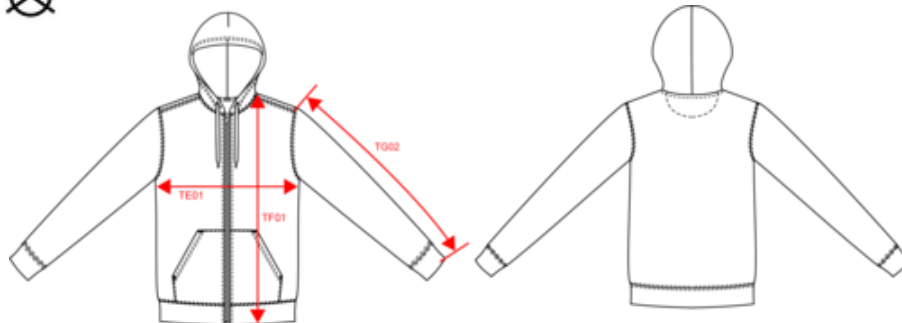

85% algodão biológico/15% poliéster reciclado post-consumer. Interior cardado com 3 fios com tratamento LSF (Low Shrinkage Fleece: cardado pré-encolhido). Algodão penteado. Banho de enzimas. Corte direito. Bolsos à canguru. Com fecho em nylon à cor. Capuz forrado em 100% algodão, algodão jersey 180 g. Acabamento em malha rib 1 x 1 e forma tubular para um melhor acabamento nas mangas e no cós. Tapa-costuras em jersey à cor e acabamento interior em meia-lua no decote. Costura dupla no decote, nas mangas e no cós. Peça fornecida com etiqueta sem marca, contendo apenas etiqueta de tamanho para facilitar a personalização. Certificado STANDARD 100 by OEKO-TEX® N° CQ 100777, IFTH.

Measurements in cm	XS	S	M	L	XL	XXL
TE01 - 1/2 chest width at 1.5cm below armhole	45.00	48.00	51.00	54.00	57.00	60.00
TF04 - Back total height from HSP	61.00	63.00	65.00	67.00	69.00	71.00
TG02 - Long sleeve length	60.00	61.00	62.00	63.00	64.00	65.00
TF01 - Total height from HSP	61.00	63.00	65.00	67.00	69.00	71.00