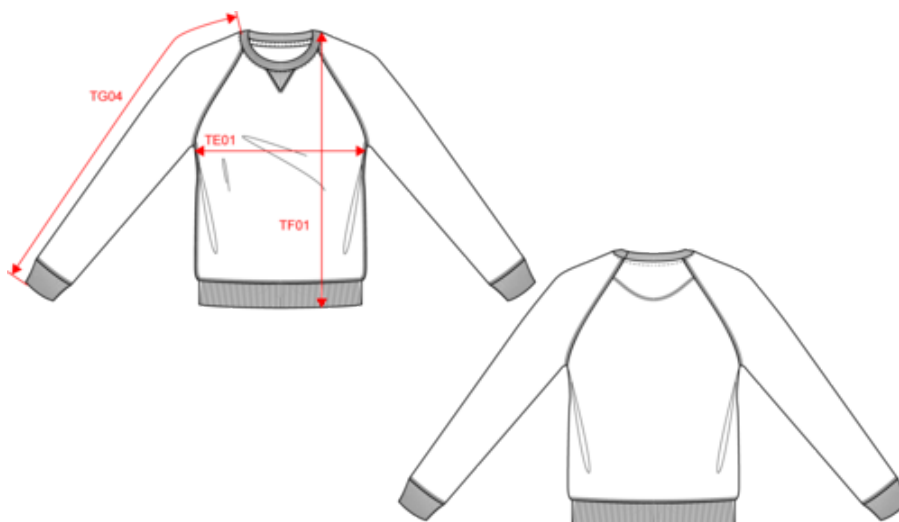

KARIBAN

Sweatshirt BIO de homem com decote redondo e mangas raglan

- 80% de algodão orgânico e 20% de poliéster reciclado.
- Não encolhe, graças ao processo LST (Low Shrinkage Terry).
- Interior não cardado (French Terry).

Cores Clay, Snow Grey, Sage e Lemon Yellow : 80% algodão orgânico/20% poliéster reciclado. Cores Black, French Navy Heather, Grey Heather, Mossy Green, Navy, Ocean Blue Heather, Red, Storm Grey e Wine Heather : 80% algodão biológico/20% poliéster. Interior não cardado (French Terry). LST (Low Shrinkage Terry). Corte moderno. Tapa-costuras em contraste no interior e acabamento em V no decote. Com etiqueta sem marca, contendo apenas indicação de tamanho para facilitar a personalização. Certificado STANDARD 100 by OEKO-TEX® N° CQ1007/7, IFTH.

K490

KARIBAN

Sweatshirt BIO de homem com decote redondo e mangas raglan

Dimensão

Measurements in cm	S	M	L	XL	XXL	3XL
TE01 - 1/2 chest width at 1.5cm below armhole	51.00	54.00	57.00	60.00	63.00	66.00
TF01 - Total height from HSP	70.00	72.00	74.00	76.00	78.00	80.00
TG04 - Raglan long sleeve length	76.00	77.75	79.50	81.25	83.00	84.75