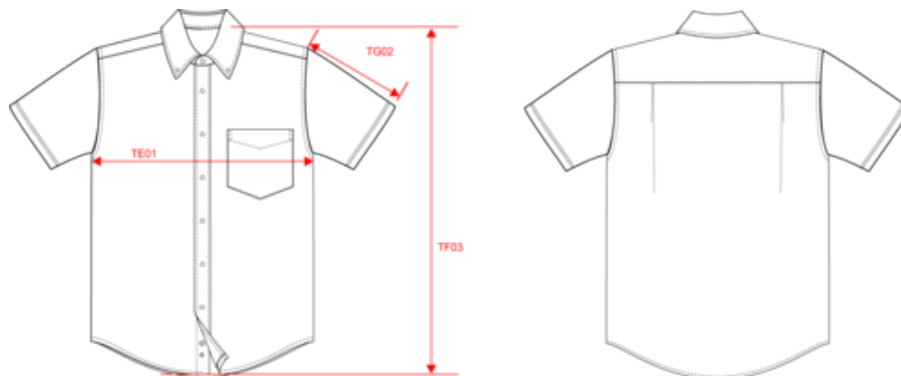

KARIBAN

CAMISA MANGA CURTA EM OXFORD DE TRATAMENTO FÁCIL

- Camisa Oxford clássica com um estilo corporate.
- Tratamento Easy Care para um tratamento fácil.
- Impõe-se como uma peça essencial do vestuário profissional.

70% algodão/30% Poliéster. Tecido tratamento fácil (Easy care). Tecido oxford. Botões no colarinho. Botões à cor. Bolso no peito esquerdo. Punho ajustável com botão. Botões extra. Bainha arredondada. Certificado STANDARD 100 by OEKO-TEX® N° CQ 1007/7, IFTH.

CAMISA MANGA CURTA EM OXFORD DE TRATAMENTO FÁCIL

Dimensão

| Measurements in cm | S | M | L | XL | XXL | 3XL | 4XL | 5XL | 6XL |
|---|-------|-------|-------|-------|-------|-------|-------|-------|-------|
| TE01 - 1/2 chest width at 1.5cm below armhole | 55.00 | 58.00 | 61.00 | 64.00 | 67.00 | 70.00 | 73.00 | 76.00 | 79.00 |
| TF03 - Front total height from HSP | 76.50 | 78.50 | 80.50 | 82.50 | 84.50 | 86.50 | 88.50 | 90.50 | 92.50 |
| TG07 - Short sleeve length | 24.50 | 25.25 | 26.00 | 26.75 | 27.50 | 28.25 | 29.00 | 29.75 | 30.50 |