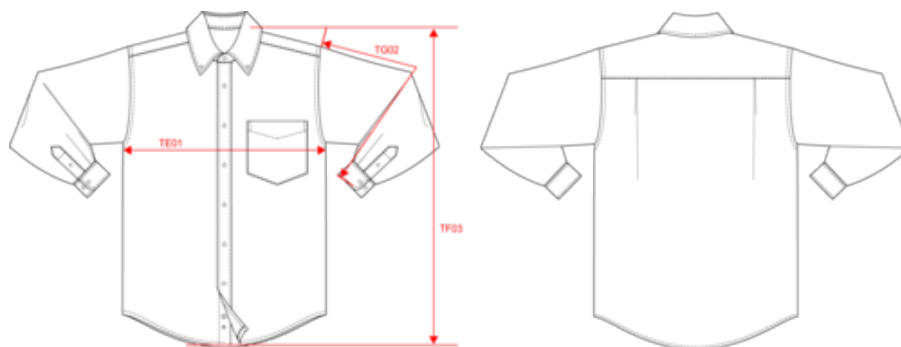

KARIBAN

CAMISA MANGA COMPRIDA EM OXFORD DE TRATAMENTO FÁCIL

Dimensão

Measurements in cm	S	M	L	XL	XXL	3XL	4XL	5XL	6XL
TE01 - 1/2 chest width at 1.5cm below armhole	55.00	58.00	61.00	64.00	67.00	70.00	73.00	76.00	79.00
TF03 - Front total height from HSP	76.50	78.50	80.50	82.50	84.50	86.50	88.50	90.50	92.50
TG02 - Long sleeve length	64.00	65.00	66.00	67.00	68.00	69.00	70.00	71.00	72.00