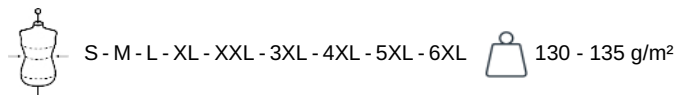

70% algodão/30% Poliéster. Tecido tratamento fácil (Easy care). Botões no colarinho. Botões à cor. Bolso no peito esquerdo. Punho ajustável com botão. Botões extra. Bainha arredondada. Certificado STANDARD 100 by OEKO-TEX® N° CQ 1007/7, IFTH.