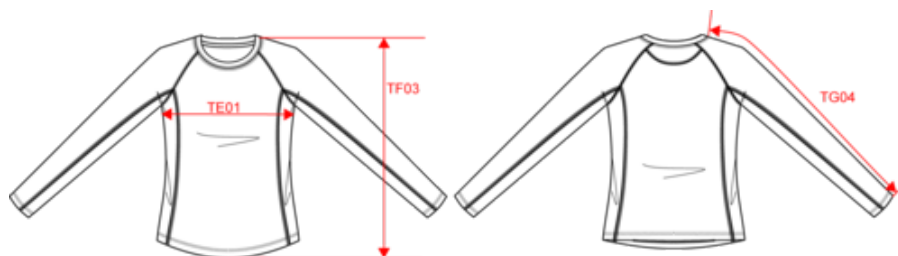

PROACT.®

PA444

T-shirt de senhora de desporto de manga comprida

- Tecido leve de secagem rápida.
- 100% poliéster : muito resistente, leve e respirável.
- Decote redondo com tapa-costuras.

100% poliéster. Tecido leve e de secagem rápida. Decote redondo. Tapa-costuras. Acabamento com costura dupla. Recobrimento com pesponto duplo nos ombros e na lateral.

61099020

Também existe em versão

PA443

PROACT.®

PA444

T-shirt de senhora de desporto de manga comprida

Dimensão

Measurements in cm	XS	S	M	L	XL
TE01 - 1/2 chest width at 1.5cm below armhole	42.00	45.00	48.00	51.00	54.00
TF03 - Front total height from HSP	62.50	64.50	66.50	68.50	70.50
TG04 - Raglan long sleeve length	67.75	69.50	71.25	73.00	74.75