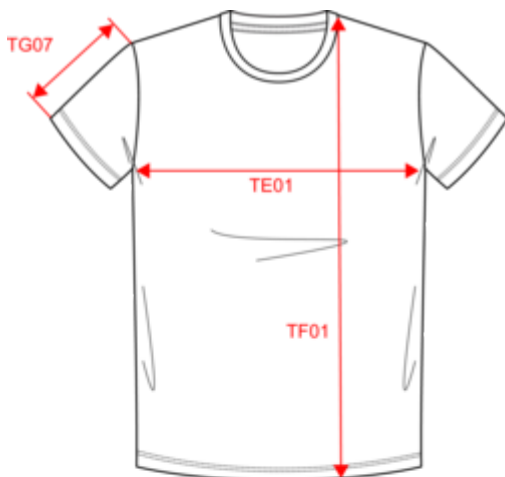

KARIBAN

K3036

T-shirt decote redondo de manga curta unissex

- Fabricado em Portugal: confecção de qualidade europeia.
- Reforço das costuras nos ombros com banda de silicone.

100% algodão penteado. Tecido jersey. Corte justo. Corte e cose. Decote redondo com tapa-costuras tom sobre tom. Reforço da costura nos ombros com banda em silicone. Acabamento das mangas e da bainha com dobra simples. Sem etiqueta de marca, apenas com indicação de tamanho Tear Away para facilitar a personalização. Fabricada em Portugal.

XS - S - M - L - XL - XXL - 3XL - 4XL

145 g/m²

Informações complementares

Logística

10

50

PT - Portugal

País de origem

White

KARIBAN

K3036

T-shirt decote redondo de manga curta unissexo

Dimensão

Measurements in cm	XS	S	M	L	XL	XXL	3XL	4XL
TG07 - Short sleeve length	21.25	22.00	22.75	23.50	24.25	25.00	25.75	26.50
TE01 - 1/2 chest width at 1.5cm below armhole	47.00	50.00	53.00	56.00	59.00	62.00	65.00	68.00
TF01 - Total height from HSP	68.00	70.00	72.00	74.00	76.00	78.00	80.00	82.00

White

RVB : 236,236,252
Pantone C : White
Pantone TCX : 11-0601TCX

Logística:  10  50

Sizes	Width (cm)	Height (cm)	Length (cm)	Net weight (kg)	Gross weight (kg)	Pieces/Box	Pieces/Bundle
XS	40.00000	20.00000	60.00000	9.00000	9.43000	50	10
S	40.00000	20.00000	60.00000	9.00000	9.43000	50	10
M	40.00000	20.00000	60.00000	9.00000	9.43000	50	10
L	40.00000	20.00000	60.00000	9.00000	9.43000	50	10
XL	40.00000	20.00000	60.00000	9.00000	9.43000	50	10
XXL	40.00000	20.00000	60.00000	9.00000	9.43000	50	10
3XL	40.00000	20.00000	60.00000	9.00000	9.43000	50	10
4XL	40.00000	20.00000	60.00000	9.00000	9.43000	50	10