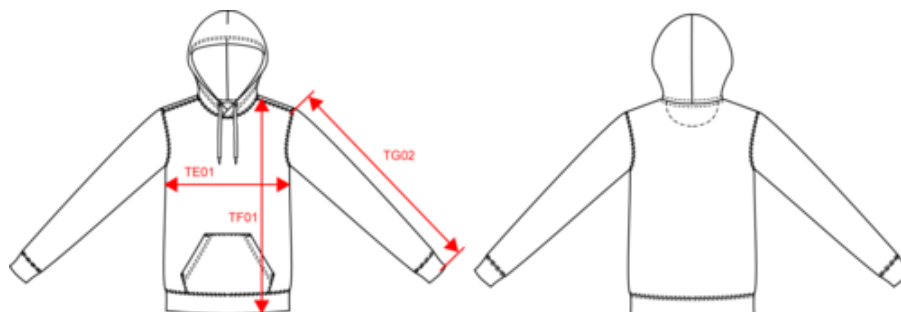

85% algodão biológico/15% poliéster reciclado post-consumer. Superfície exterior 100% algodão. Interior cardado com 3 fios com tratamento LSF (Low Shrinkage Fleece: cardado pré-encolhido). Algodão penteado. Banho de enzimas. Corte direito. Acabamento em malha rib 1x1 e forma tubular para um melhor acabamento nas mangas e no cós. Bolso à canguru. Capuz forrado em 100% algodão, algodão jersey 180 g. Tapa-costuras em jersey à cor e acabamento interior em meia-lua no decote. Costura dupla nas mangas, no cós e no decote. Peça fornecida com etiqueta sem marca na gola, contendo apenas etiqueta de tamanho para facilitar a personalização.

K4029

KARIBAN

K4027

Sweatshirt eco-responsável com capuz de homem

Dimensão

Measurements in cm	S	M	L	XL	XXL	3XL	4XL	5XL
TG02 - Long sleeve length	66.00	67.00	68.00	69.00	70.00	71.00	72.00	73.00

KARIBAN

K4027