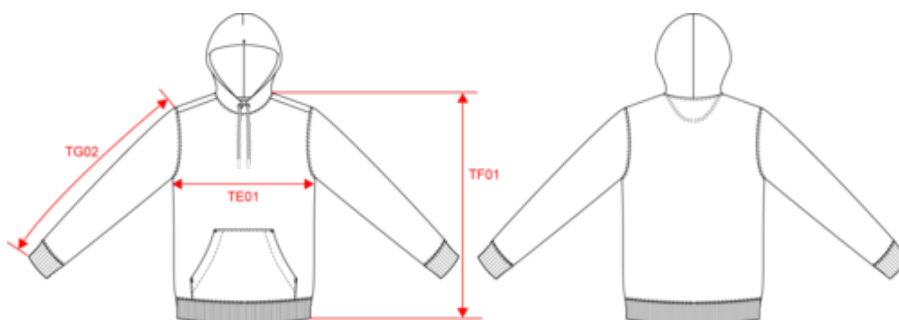

85% algodão biológico / 15% poliéster reciclado pós-consumo
 Algodão penteado ringspun. Corte justo. Interior cardado 3 fios LSF (Low Shrinkage Fleece: cardado pré-encolhido). Meia-lua nas costas. Bolso à canguru. Malha rib 1 x 1 no decote, no cós e nos punhos. Pesponto duplo no decote, nas cavas, no cós e na meia-lua. Tapacosturas no interior do decote nas costas. Capuz forrado no material principal com ponto de reforço no cordão. Cordão redondo com extremidades e ilhós em metal reciclado.

20

BD - Bangladesh

61102099

Condições de lavagem

Cores

Certificações

NS401
Sweatshirt com capuz unissexo

Dimensão

Measurements in cm	XXS	XS	S	M	L	XL	XXL	3XL	4XL
TE01 - 1/2 chest width at 1.5cm below armhole	46.00	49.00	52.00	55.00	58.00	61.00	64.00	67.00	70.00
TF01 - Total height from HSP	66.00	68.00	70.00	72.00	74.00	76.00	78.00	80.00	82.00
TG02 - Long sleeve length	62.00	63.00	64.00	65.00	66.00	67.00	68.00	69.00	70.00