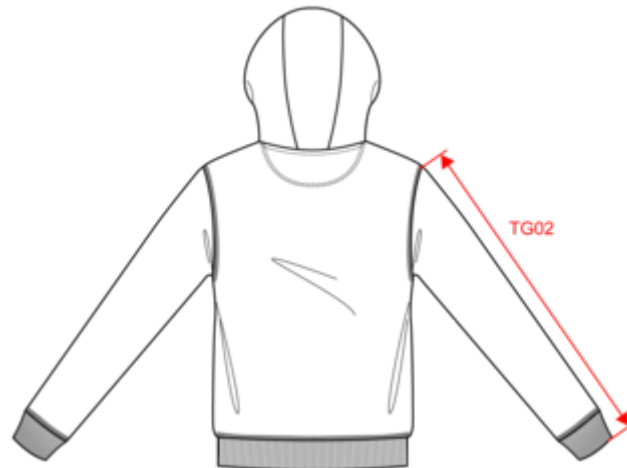

100% algodão biológico Fabricada em Portugal. Algodão penteado ringspun. Corte justo. Interior não cardado (French Terry). Meia-lua nas costas. Fecho em nylon reciclado. 2 bolsos frontais. Capuz com 3 painéis forrado no material principal. Cordão plano tom sobre tom, pontas e ilhós em metal reciclado. Ponto de recobrimento no decote, nas cavas, nos punhos e no cós. Malha rib 1 x 1 nos punhos, no decote e no cós. Tapa-costuras interior em chevron. Peça tingida após confecção: as cores podem variar ligeiramente de produto para produto. Este produto é susceptível de tingir em contacto com superfícies ou peças de roupa claras.

20

PT - Portugal

61102099

Condições de lavagem

Cores

Washed black
 Washed Ivory
 Washed Jade Green
 Washed Navy Blue
 Washed Organic Khaki
 Washed Pomelo

Certificações

Dimensão

Measurements in cm	XXS	XS	S	M	L	XL	XXL	3XL	4XL
TE01 - 1/2 chest width at 1.5cm below armhole	46.00	49.00	52.00	55.00	58.00	61.00	64.00	67.00	70.00
TF01 - Total height from HSP	65.00	67.00	69.00	71.00	73.00	75.00	77.00	79.00	81.00
TG02 - Long sleeve length	61.50	62.50	63.50	64.50	65.50	66.50	67.50	68.50	69.50