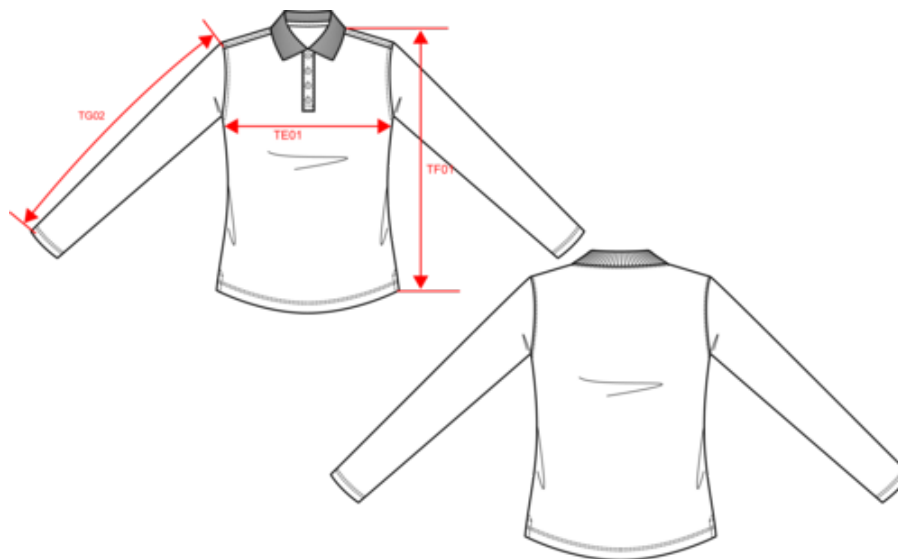

KARIBAN

K257

Polo piqué de senhora de manga comprida

- Polo emblemático, chique e descontraído.
- Corte cintado.
- Confeção em 100% algodão piqué pré-encolhido.

100% algodão piqué pré-encolhido (Oxford Grey : 90% algodão/10% viscose). Corte cintado. Colarinho em malha rib e acabamento da manga com costura. Carcela com 4 botões à cor. Tapa-costuras no colarinho. Aberturas laterais.

KARIBAN

K257

Polo piqué de senhora de manga comprida

Dimensão

Measurements in cm	XS	S	M	L	XL	XXL	3XL
TE01 - 1/2 chest width at 1.5cm below armhole	43.00	46.00	49.00	52.00	55.00	58.00	61.00
TF01 - Total height from HSP	60.00	62.00	64.00	66.00	68.00	70.00	72.00
TG02 - Long sleeve length	57.75	58.75	59.75	60.75	61.75	62.75	63.75