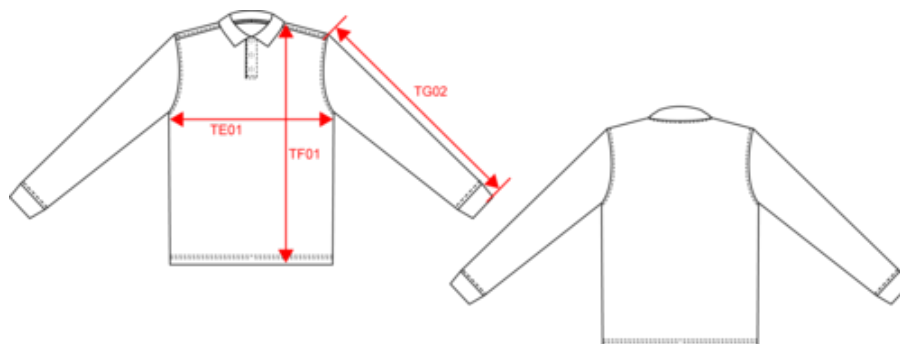

KARIBAN

K256

Polo piqué de homem de manga comprida

- Polo emblemático, chique e descontraído.
- Corte direito.
- Confeção em 100% algodão piqué pré-encolhido.

100% algodão piqué pré-encolhido (Oxford Grey : 90% algodão/10% viscose). Corte confortável. Colarinho e acabamento da manga em malha rib. Carcela com 3 botões à cor. Tapa-costuras no colarinho.

Dimensão

Measurements in cm	S	M	L	XL	XXL	3XL	4XL
TE01 - 1/2 chest width at 1.5cm below armhole	50.00	53.00	56.00	59.00	62.00	65.00	68.00
TF01 - Total height from HSP	70.00	72.00	74.00	76.00	78.00	80.00	82.00
TG02 - Long sleeve length	65.25	66.25	67.25	68.25	69.25	70.25	71.25