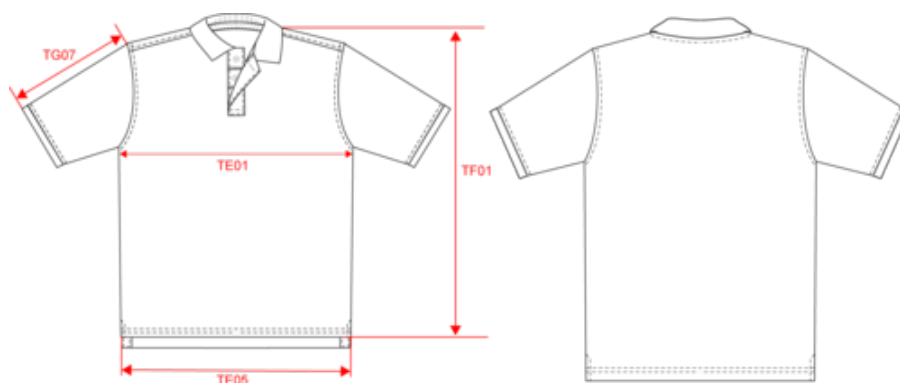

KARIBAN

K245

Polo manga curta

Dimensão

Measurements in cm	S	M	L	XL	XXL	3XL
TE01 - 1/2 chest width at 1.5cm below armhole	49.00	52.00	55.00	58.00	61.00	64.00
TF01 - Total height from HSP	70.00	72.00	74.00	76.00	78.00	80.00
TG07 - Short sleeve length	21.50	22.25	23.00	23.75	24.50	25.25