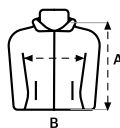

STOCKTON

WZ60U

70 g/m²

S — 3XL

Corta-vento unissex

Tafetá. 100% Poliéster

Repelente à água

Transformável em bolsa, dobrando para dentro do bolso esquerdo.

Fecho de correr invertido

2 bolsos laterais com fecho invertido e puxador

Viés elástico ao tom nos punhos e contorno de capuz

Parte inferior com bainha

Tamanhos de kids: STOCKTON KIDS

	S	M	L	XL	2XL	3XL
A	72	73	74	75	76	77
B	50	54	58	62	66	70

Medidas em cm. Tolerância +/- 5%

100 White

304 Fluor Yellow

200 Black

303 Fluor Orange

500 Navy

412 Fluor Red

502 Royal Blue

408 Fluor Pink

610 Fluor Lime

Etiqueta removível - Caixa de 50 unidades - Saco de 5 unidades