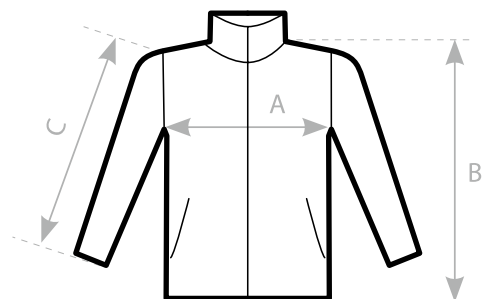

Casaco polar de homem ID.501

PB_29884

Cores

B&C ID.501 FU 150	XS	S	M	L	XL	2XL	3XL	4XL
A HALF CHEST	50	53	56	59	62	65	68	71
B BODY LENGTH	66	67,5	69	70,5	72	73,5	75	76,5
C SLEEVE LENGTH	61	62,5	64	65,5	67	68,5	70	71,5