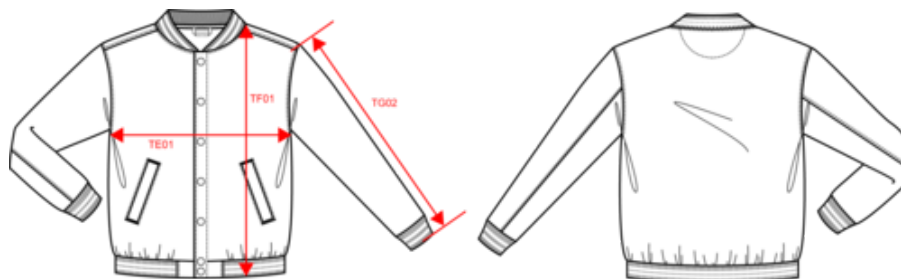

KARIBAN

Blusão Teddy

- O Teddy intemporal inspirado nas universidades americanas.
- Conforto excelente.
- Urbano e polivalente.

70% algodão/30% poliéster. Interior cardado com 3 fios. Mangas direitas em contraste. Fecha com molas de pressão em contraste. Acabamento em malha rib com 2 costuras em contraste no decote, nas mangas e na bainha. 2 bolsos frontais com detalhes em contraste. Tapa-costuras fashion com fivela no interior do decote. Peça fornecida com etiqueta sem marca no decote, contendo apenas etiqueta de tamanho para facilitar a personalização. Um verdadeiro ícone, o blusão Teddy atravessou várias épocas. Pode ser usado em qualquer lugar: na rua, na escola ou no pódio. Certificado STANDARD 100 by OEKO-TEX® N° CQ1007/7, IFTH.

Dimensão

Measurements in cm	XS	S	M	L	XL	XXL	3XL
TE01 - 1/2 chest width at 1.5cm below armhole	49.00	52.00	55.00	58.00	61.00	64.00	67.00
TF01 - Total height from HSP	65.00	67.00	69.00	71.00	73.00	75.00	77.00
TG02 - Long sleeve length	63.00	64.00	65.00	66.00	67.00	68.00	69.00