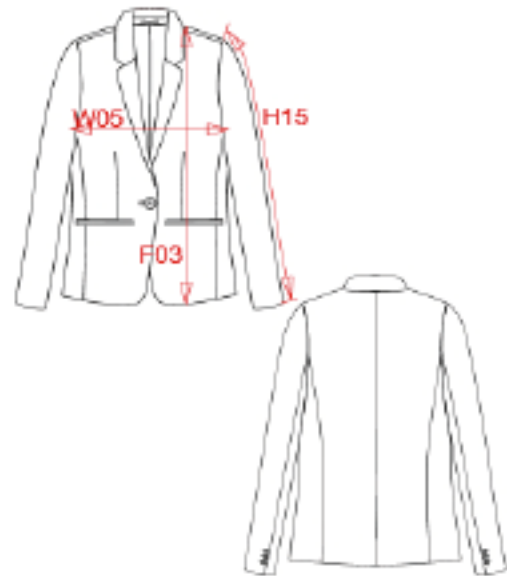

KARIBAN

SIZES : 32_34_36_38_40_42_44_46_48_50

COMPOSITION :

Main fabric : Polyester / Viscose / Elastane woven 64/34/2 - 220 64%polyester / 34%viscose / 2%elastane

Lining : Polyester taffeta - 50 For body, sleeves and pockets lining 100%polyester

Lining : Polyester taffeta - 50 For contrasted piping on front facing and inner pocket 100%polyester

WEIGHT :

Main fabric : 220 gsm

Lining : 50 gsm

Lining : 50 gsm

ARTICLE WEIGHT :

473 gr/pc

DESCRIPTION	
Français :	Veste femme
English :	Ladies' jacket
Nederlands :	Damesjas
Deutsch :	Damenjacke
Español :	Chaqueta de mujer
Italiano :	Giacca donna
Português :	Blazer de senhora

COLORS	PANTONE SERIGRAPHIE
Black	Black
Navy	433C
Anthracite heather	Based on 447C

MEASUREMENT										
Description	32	34	36	38	40	42	44	46	48	50
F03 Hauteur totale devant de l'HSP / Front total height from HSP	63	64	66	66	67	68	69	70	71	72
W05 (L) 1/2 largeur poitrine à 1.5cm de l'emmanchure / 1/2 chest width at 1.5 cm below armhole	30,50	41,50	43,50	45,50	47,50	49,50	51,50	53,50	55,50	57,50
H15L (L) Longueur manche longue / Long sleeve length	59,75	60,75	61,75	62,75	63,75	64,75	65,75	66,75	67,75	68,75

CARE LABEL				

PACKING	
Box	5 pcs / box
	32 => L:75cm W:40cm H20:cm GW:3,23kg NW:2,23 kg
	34 => L:75cm W:40cm H20:cm GW:3,38kg NW:2,38 kg
	36 => L:75cm W:40cm H20:cm GW:3,49kg NW:2,49kg
	38 => L:75cm W:40cm H20:cm GW:3,62kg NW:2,62kg
	40 => L:75cm W:40 cm H20:cm GW:3,75kg NW:2,75kg
	42 => L:75cm W:40 cm H20:cm GW:3,88kg NW:2,88kg
	44 => L:75cm W:40 cm H20:cm GW:4,02kg NW:3,02kg
	46 => L:75cm W:40cm H20:cm GW:4,20kg NW:3,20kg
	48 => L:75cm W:40cm H20:cm GW:4,33kg NW: 3,33 kg
	50 => L:75cm W:40cm H20:cm GW:4,46kg NW: 3,46 kg